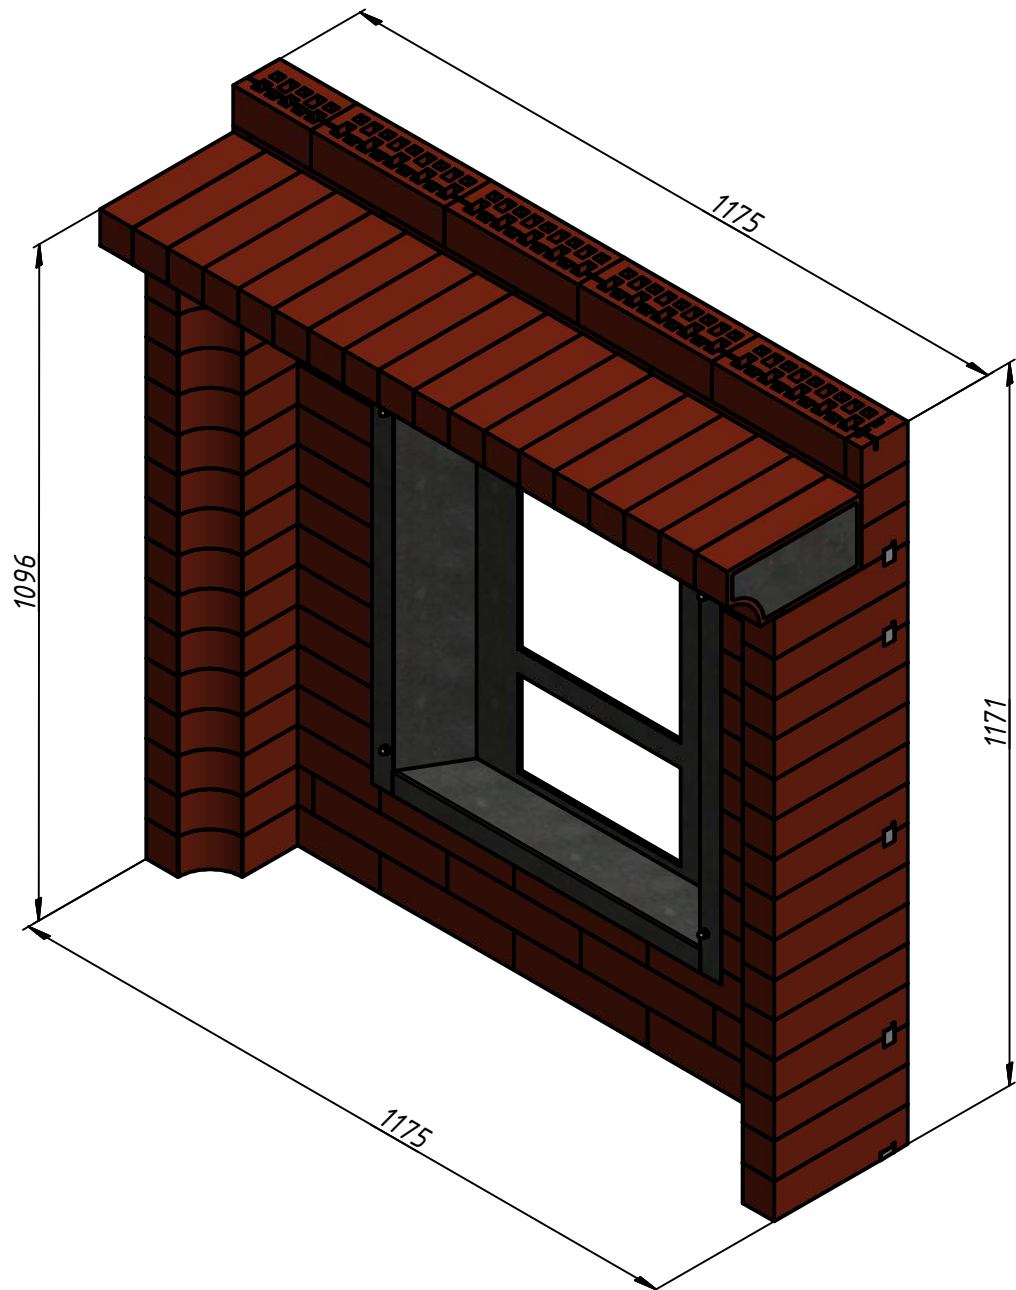

Портал Обращёнка - КДМ (сборка)

Код :

Портал Обращёнка - КДМ (сборка)

Код:

Все блоки подписаны по номерам.

1. Комплект кирпичных блоков:
– 16 шт. – подписаны по номерам

2. Детали из металла:

1. Накладка передняя – 1 шт.
2. Накладка задняя – 1 шт.
3. ламель1 – 2 шт.
4. ламель2 – 2 шт.
5. уголок – 1 шт.
6. ламель с приваренным уголком – 1 шт.

3. Крепёж:

1. шпилька М6 х 120мм – 4 шт.
2. гайка М6 – 8 шт.
3. гайка М6 глухая – 8 шт.
4. герметик – 1 шт.

Портал Обращёнка - КДМ (сборка)

Код:

Кирпичные блоки:

Портал Обращёнка - КДМ (сборка)

Код:

Кирпичные блоки: