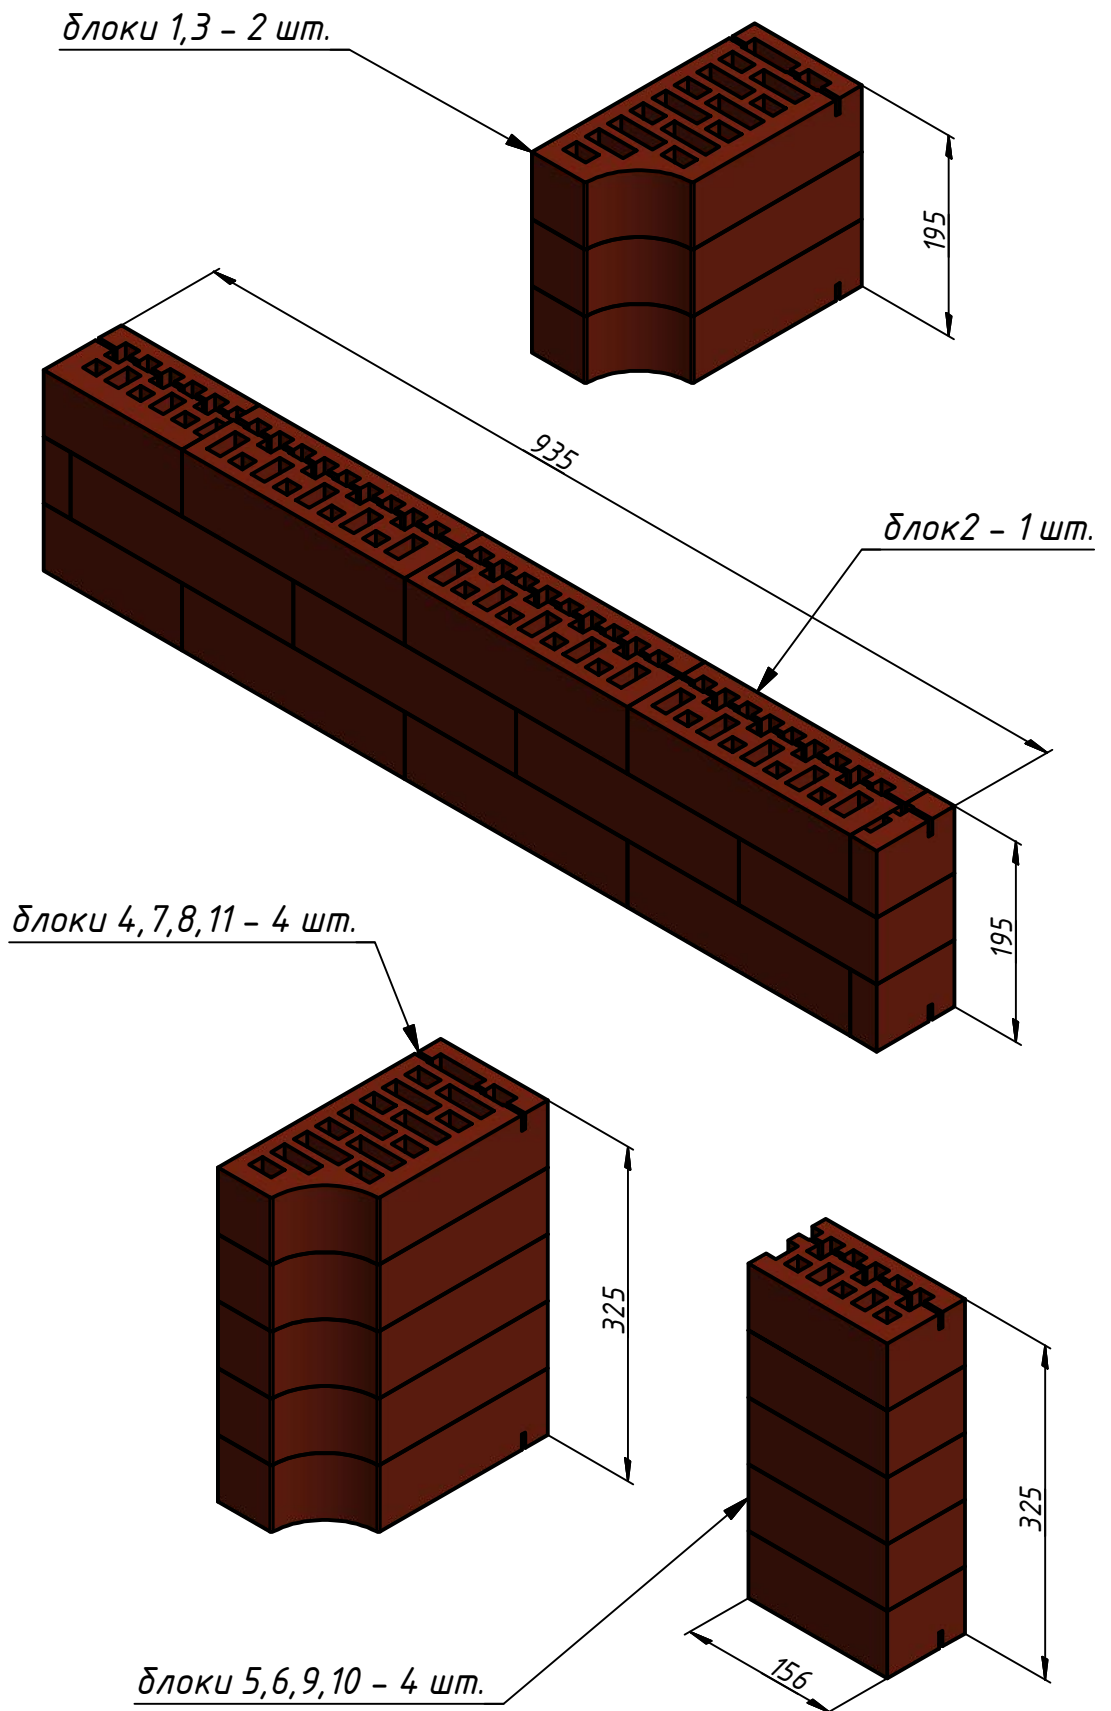

Портал Обращёнка - КДМ (сборка)

Код :

Портал Обращёнка - КДМ (сборка)

Код:

Все блоки подписаны по номерам.

1. Комплект кирпичных блоков:
– 16 шт. – подписаны по номерам

2. Детали из металла:

1. Накладка передняя – 1 шт.
2. Накладка задняя – 1 шт.
3. ламель1 – 2 шт.
4. ламель2 – 2 шт.
5. уголок – 1 шт.
6. ламель с приваренным уголком – 1 шт.

3. Крепёж:

1. шпилька М6 х 120мм – 4 шт.
2. гайка М6 – 8 шт.
3. гайка М6 глухая – 8 шт.
4. герметик – 1 шт.

Портал Обращёнка - КДМ (сборка)

Код:

Кирпичные блоки:

Портал Обращёнка - КДМ (сборка)

Код:

Кирпичные блоки: