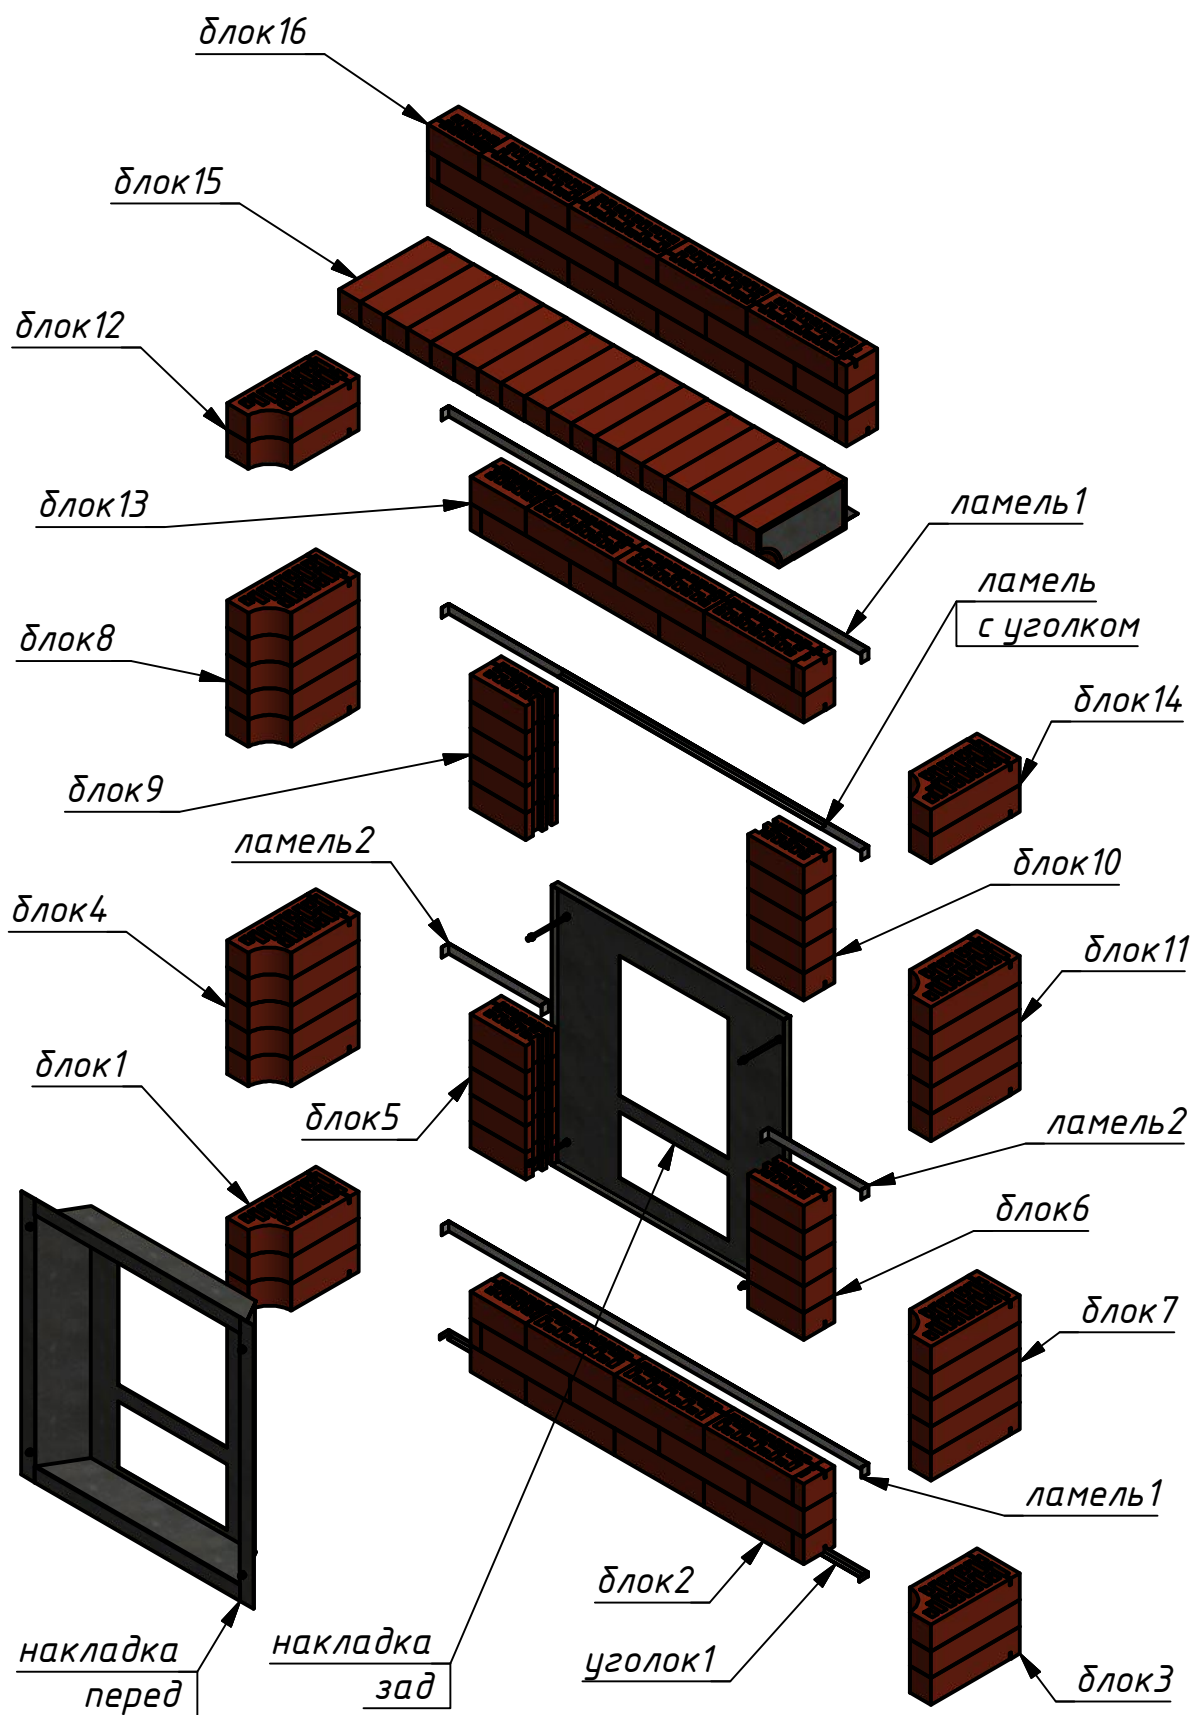

Портал Обращёнка - КДМ (сборка)

Код :

Портал Обращёнка - КДМ (сборка)

Код:

Все блоки подписаны по номерам.

1. Комплект кирпичных блоков:
– 16 шт. – подписаны по номерам

2. Детали из металла:

1. Накладка передняя – 1 шт.
2. Накладка задняя – 1 шт.
3. ламель1 – 2 шт.
4. ламель2 – 2 шт.
5. уголок – 1 шт.
6. ламель с приваренным уголком – 1 шт.

3. Крепёж:

1. шпилька М6 х 120мм – 4 шт.
2. гайка М6 – 8 шт.
3. гайка М6 глухая – 8 шт.
4. герметик – 1 шт.

Портал Обращёнка - КДМ (сборка)

Код:

Кирпичные блоки:

Портал Обращёнка - КДМ (сборка)

Код:

Кирпичные блоки:

Портал Обращёнка - КДМ (сборка)

Код:

Детали из металла:

Портал Обращёнка - КДМ (сборка)

Код:

Детали из металла: