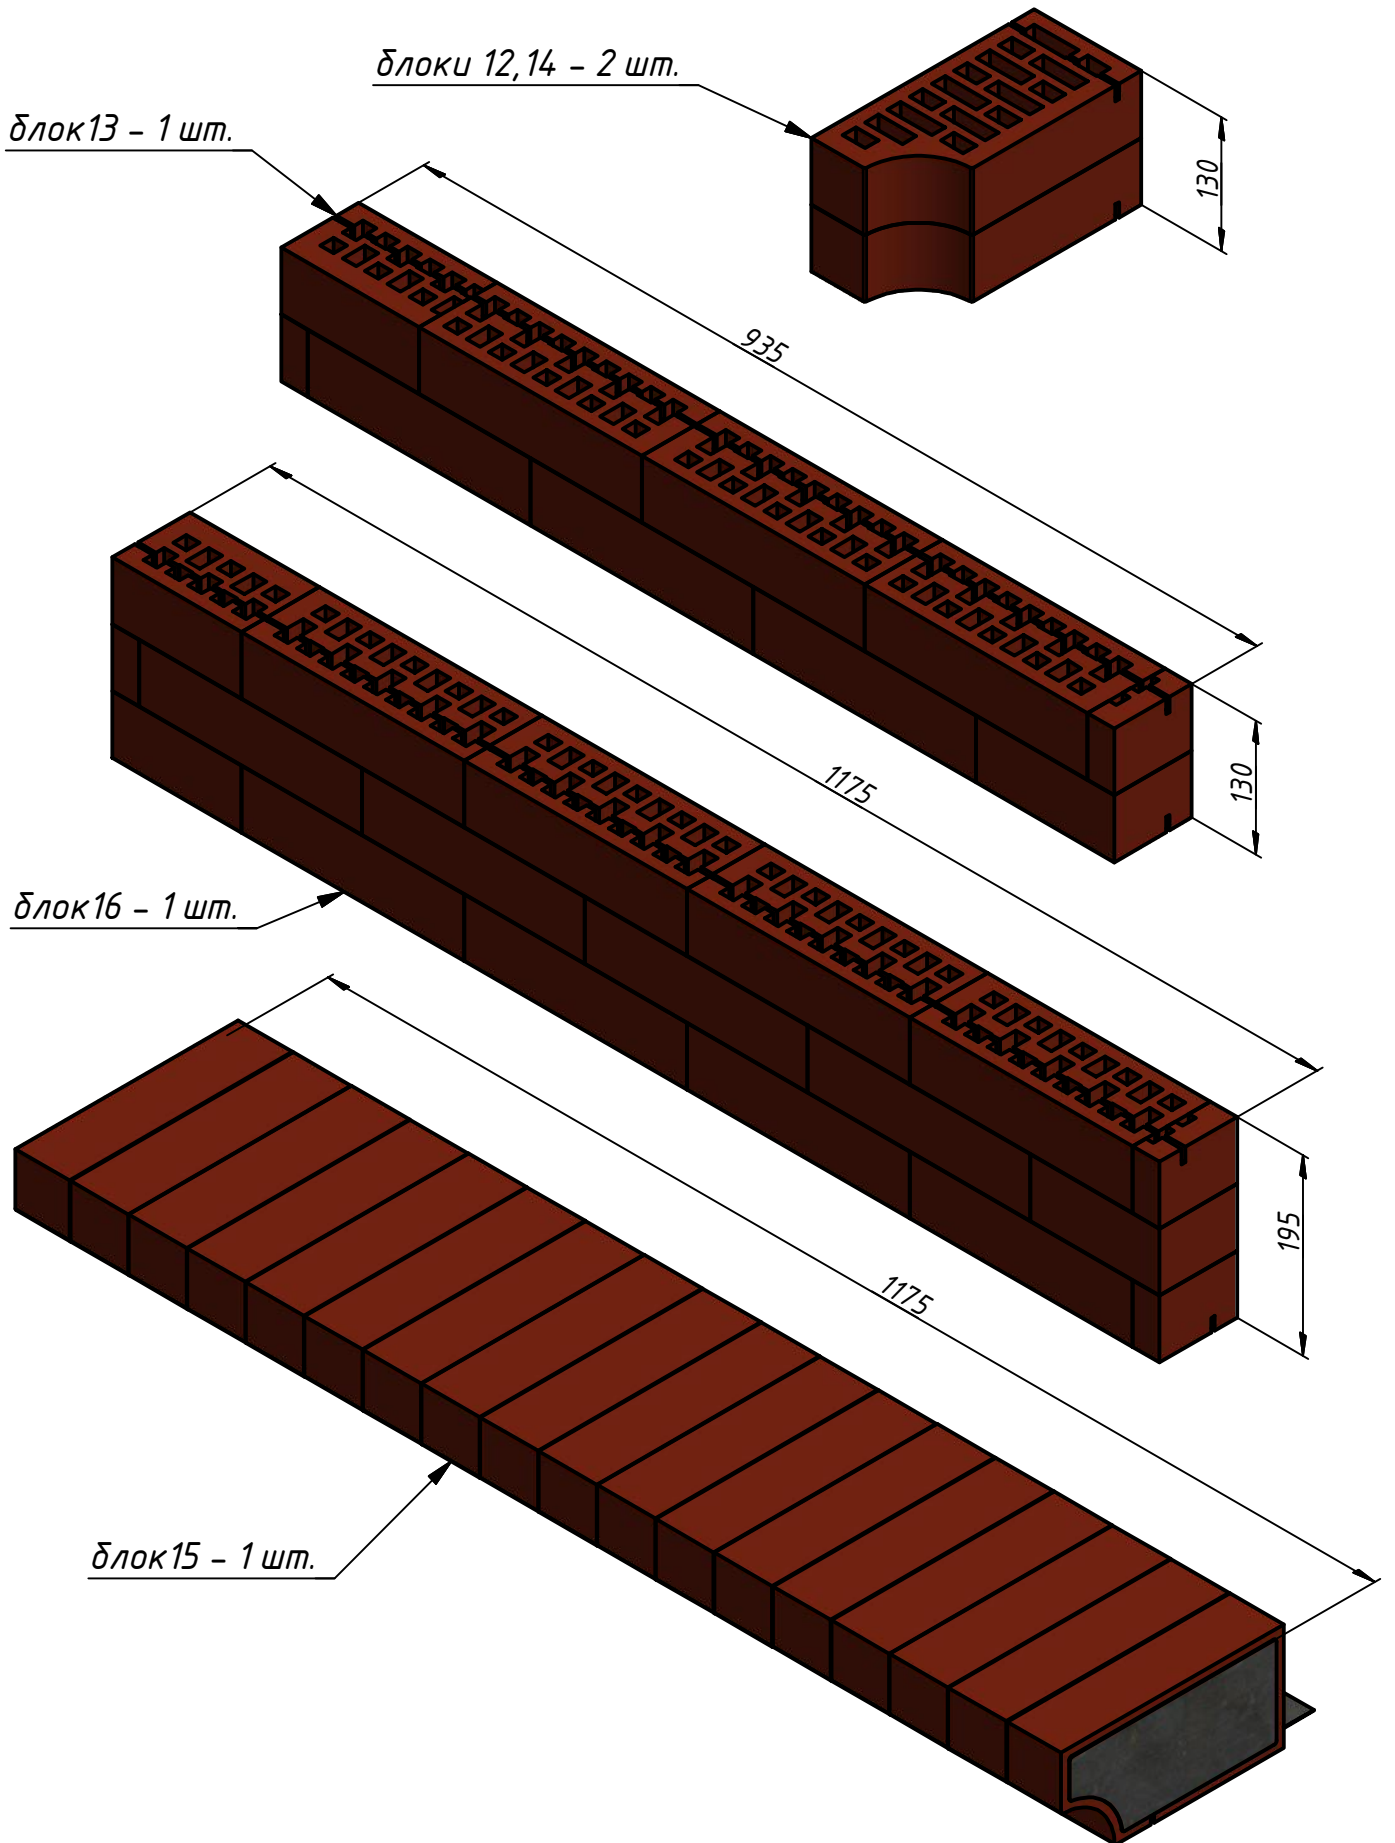

Портал Обращёнка - КДМ (сборка)

Код :

Портал Обращёнка - КДМ (сборка)

Код:

Все блоки подписаны по номерам.

1. Комплект кирпичных блоков:
– 16 шт. – подписаны по номерам

2. Детали из металла:

1. Накладка передняя – 1 шт.
2. Накладка задняя – 1 шт.
3. ламель1 – 2 шт.
4. ламель2 – 2 шт.
5. уголок – 1 шт.
6. ламель с приваренным уголком – 1 шт.

3. Крепёж:

1. шпилька М6 х 120мм – 4 шт.
2. гайка М6 – 8 шт.
3. гайка М6 глухая – 8 шт.
4. герметик – 1 шт.

Портал Обращёнка - КДМ (сборка)

Код:

Кирпичные блоки:

Портал Обращёнка - КДМ (сборка)

Код:

Кирпичные блоки: