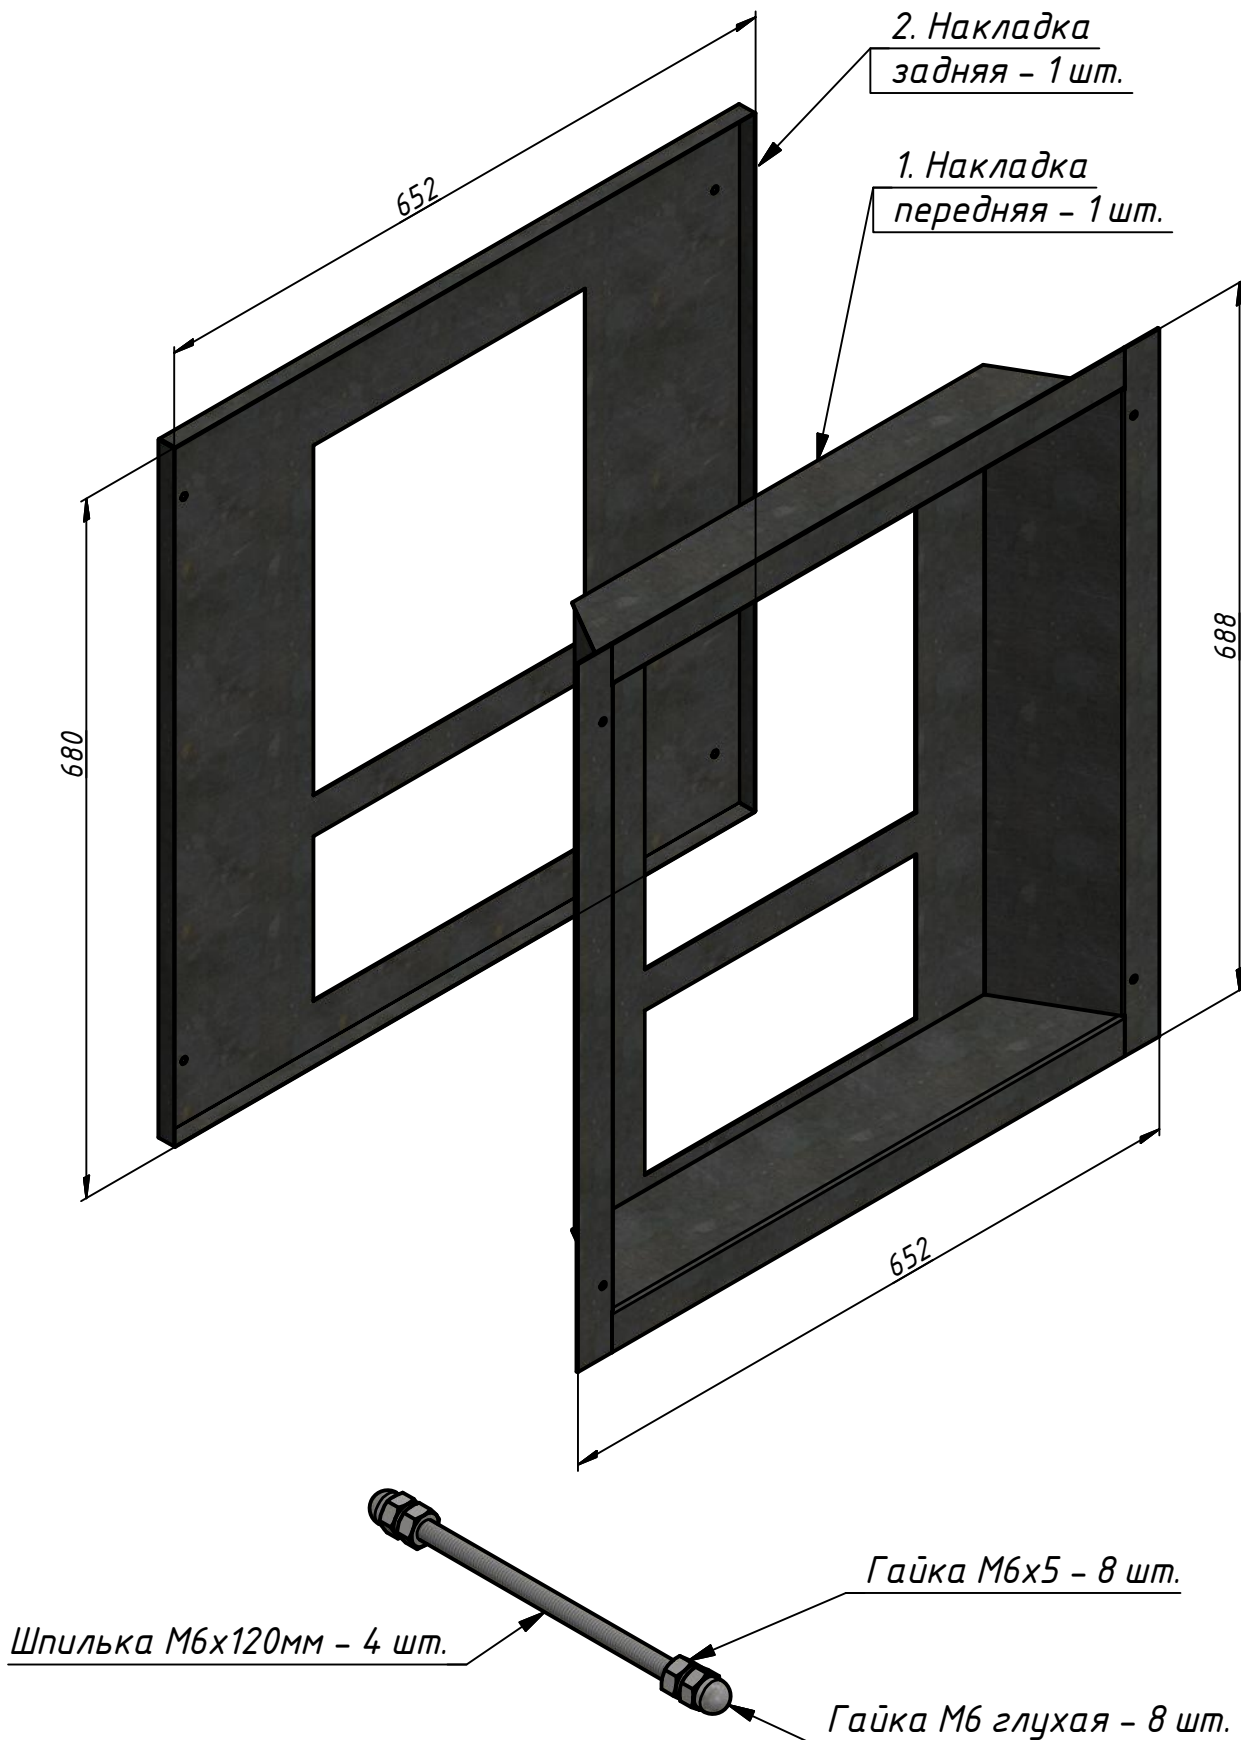

Портал Обращёнка - КДМ (сборка)

Код:

Детали из металла: